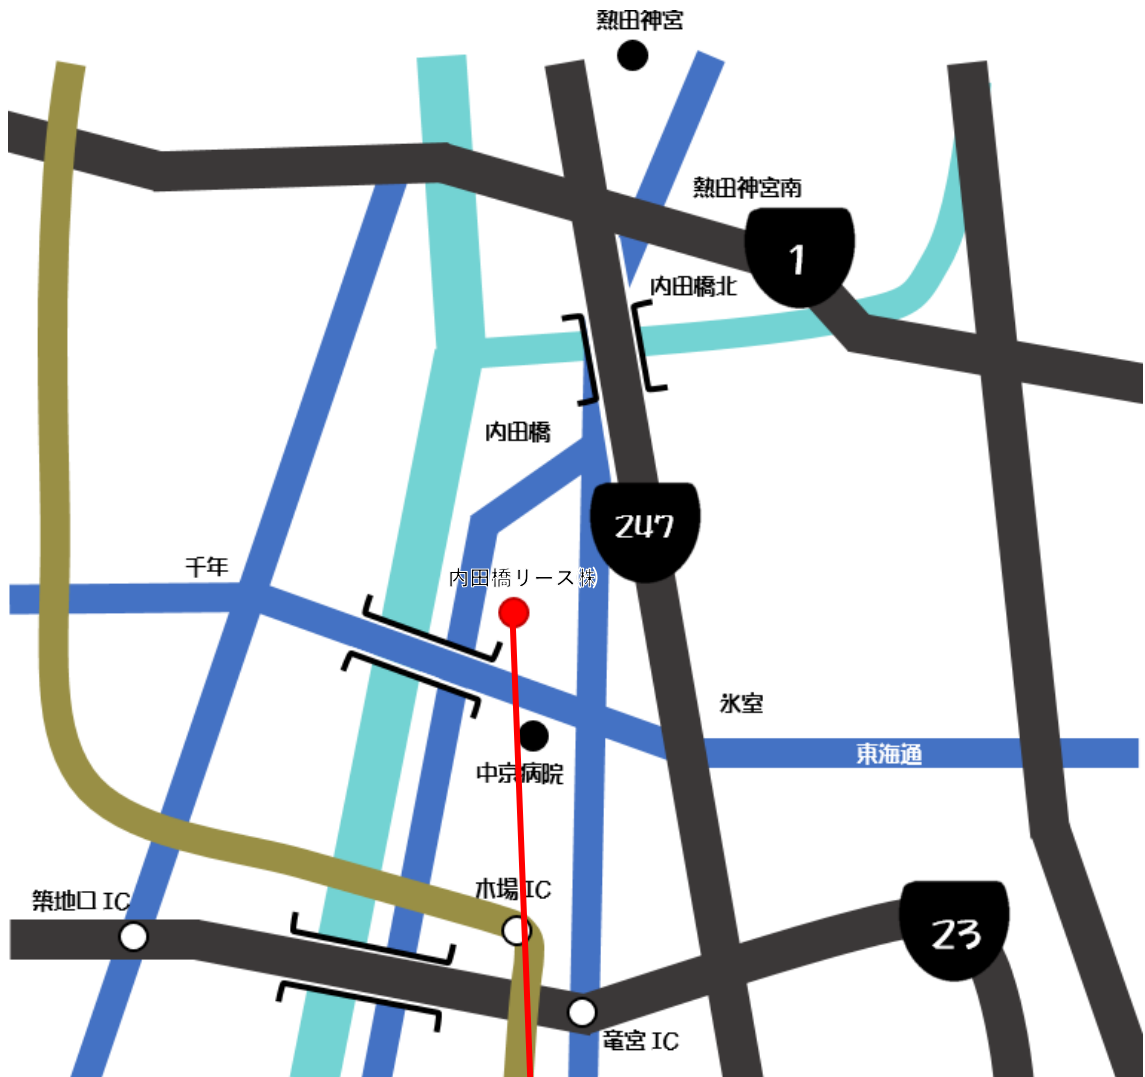

4 t 車は勿論！大型車も問題無し
天井クレーンでスピード積み込み

東海通の紀左衛門橋の下
堀川沿いが本社工場
50M 北が第二工場