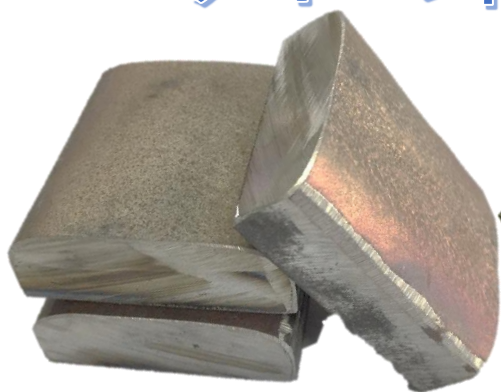

No.1

U C H I D A B A S H I N E W S
ウチダバシニュース

ヘッドの修理に最適！

スーパープレー

様々なサイズがあり、好きな大きさに加工できます。母材にHF800相当の硬化肉盛り材が盛り込まれており耐久性に優れています。

テクノプレート

直径5mmの超硬チップが埋め込まれています。チップの粒が大きいためダウンザーハンマーのサイドチップの代わりにも使えます。

肉盛りピンプレー

超硬チップの片面に肉盛りをしたプレートです。使用方法は、肉盛り部分を使う事で擦り減り、後に超硬チップが露出する仕組みになっています。

厚 × 縦 × 横	値段
12 t × 35 × 50	¥ 788
15 t × 35 × 50	¥ 825
18 t × 35 × 50	¥ 863
12 t × 50 × 50	¥ 975
15 t × 50 × 50	¥ 1,013

厚 × 縦 × 横	値段
6 t × 20 × 50	¥ 838
6 t × 40 × 50	¥ 1,300
9 t × 30 × 50	¥ 1,125